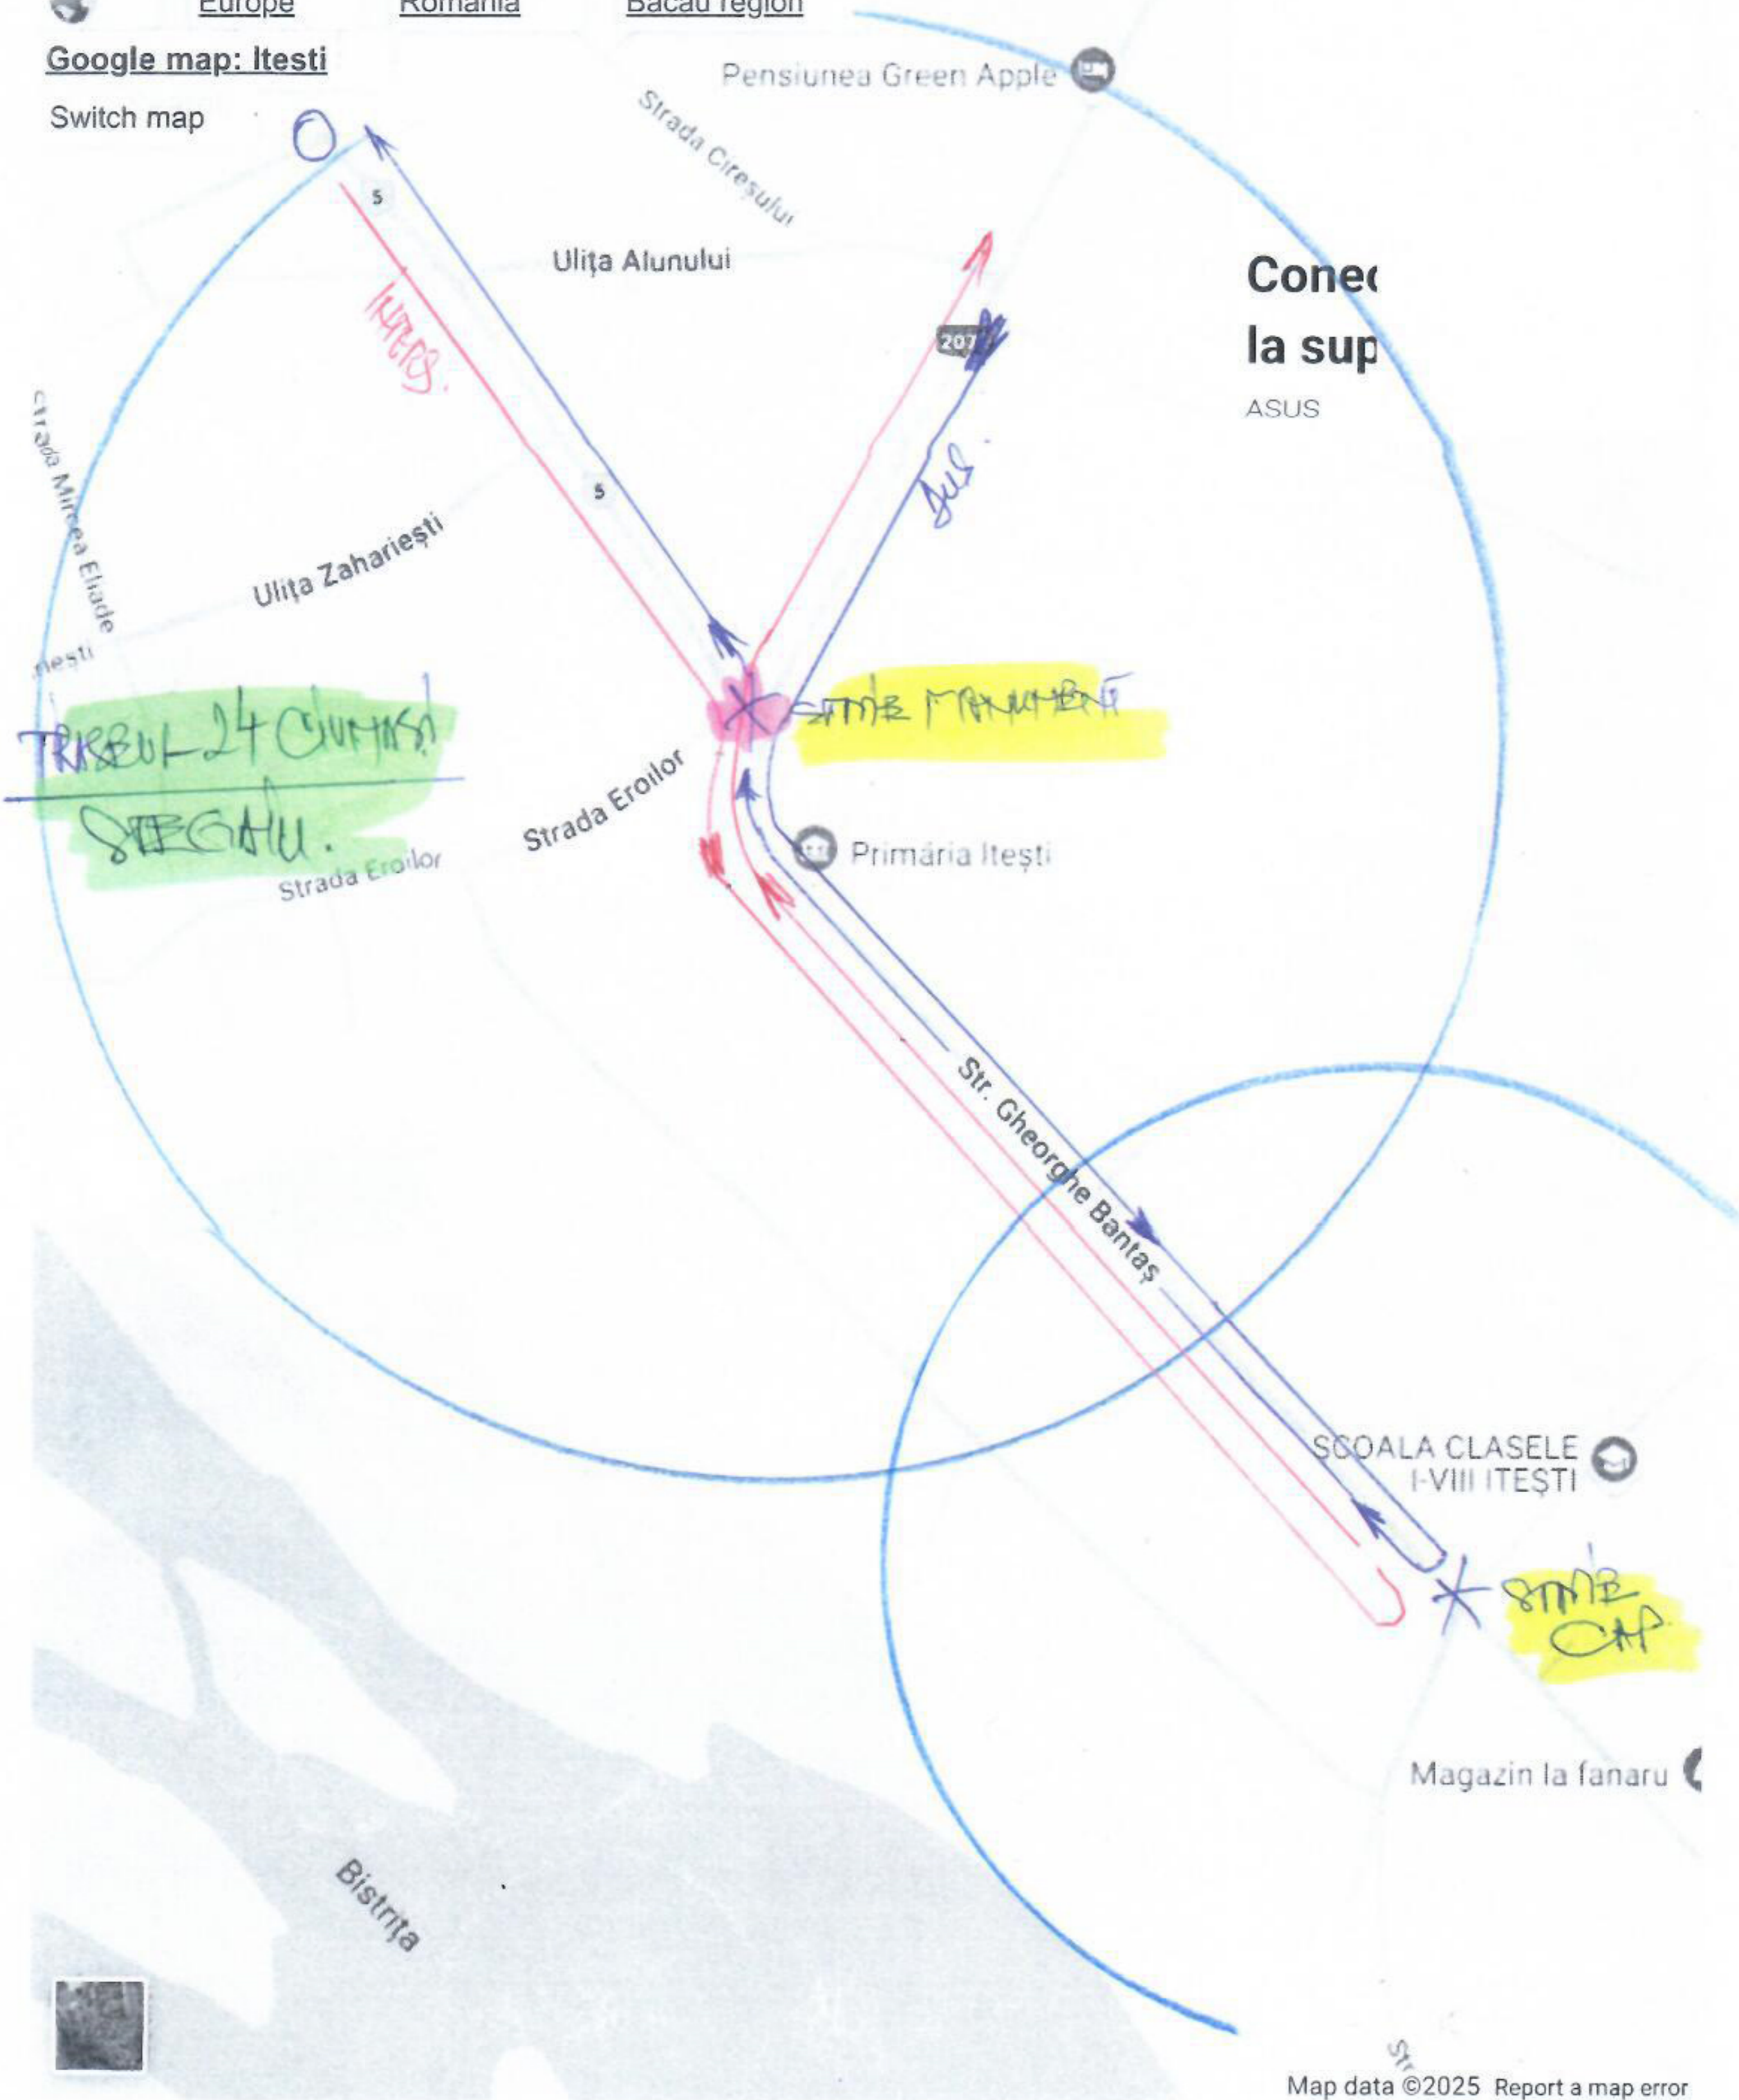

- 1.desfiintarea unei statii pentru imbarcarea/debarcarea calatorilor in sat BogdanVoda
Com Saucesti , respectiv BogdanVodaMagazin si sa ramina o singura statie
BogdaVodaBiserica , pe traseele 24 Bacau-Ciumasi 25 Bacau-Cirligi si 26 Bacau-Padureni
pentru confortul beneficiarilor in exploatarea acestor trasee !
Avem deja un raspuns de la dv prin adresa 34717/17.12.2025 prin care se refuza
uniformizarea tarifelor si incercam sa asezam beneficiarii intr-un minim confort al
diversitatii preturilor la primele statii de pe traseele deservite de Stegaiu !*
- 2.desfiintarea statiei Itesti Monument , pe Traseul 24 Bacau-Ciumasi si sa ramina in program
Doar statia Itesti CAP , pentru confortul beneficiarilor in exploatarea acestui traseu
(atit la dus cit si la intors se parcurge o portiune de drum de mai multe ori , adica statia
Itesti Monument este tranzitata de 4 ori :2 ori la dus si 2 ori la intors si aplicatia IdealPass
intra in eroare si nu se mai pot acorda bilete pt beneficiari)!*

CAZUL IDEAL - TRASEU UNITAR (125-Ohm)

CAZUL REAL -> TRASEU Trace prin ABCDEF la dus
prin FEDCBA la întors

Europe Romania Bacau region

Google map: Itești

Switch map

Conec
la sup
ASUS

TRASEUL 24 CUMINȘI
ȘTEGĂU.