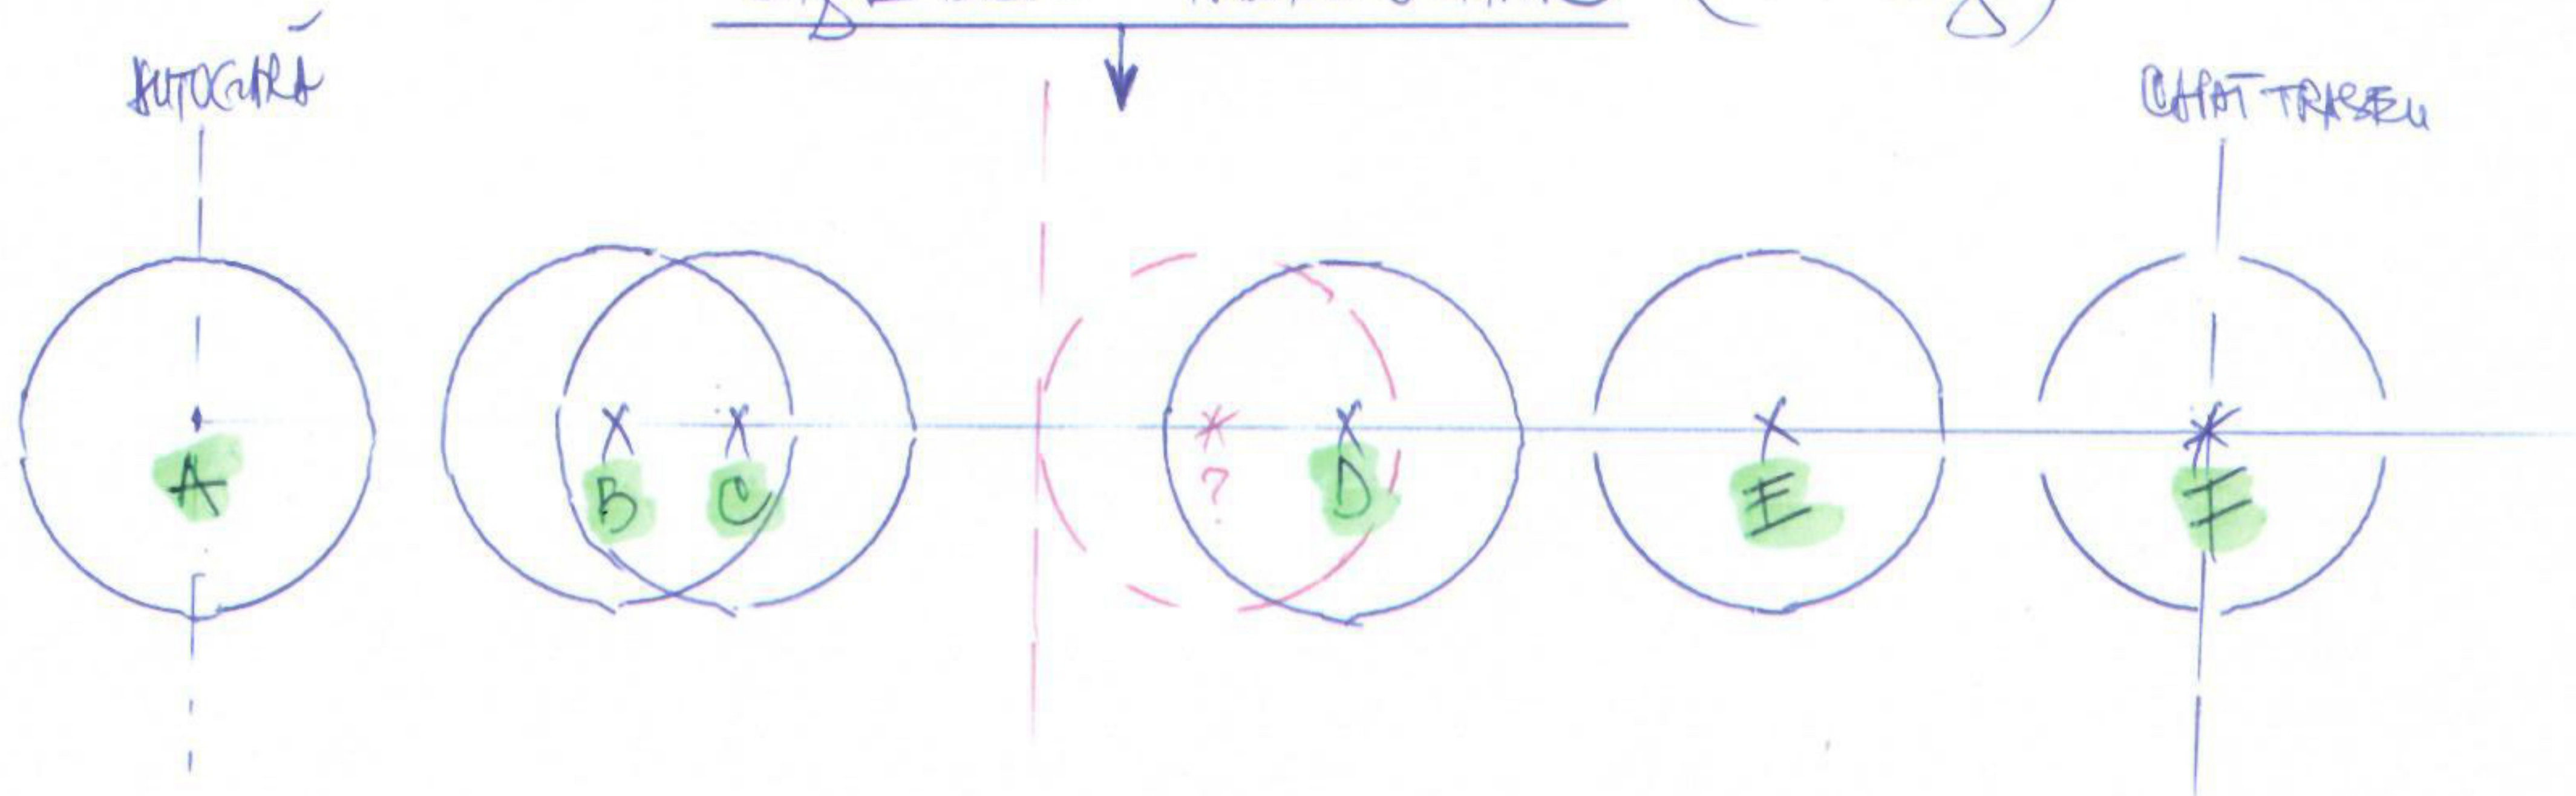

CAZUL IDEAL - TRASEU UNITAR (125-Ohm)

CAZUL REAL -> TRASEU Trace prin ABCDEF la dus
prin FEDCBA la întors

Europe Romania Bacau region

Google map: Itești

Switch map

Conec
la sup
ASUS

TRASEUL 24 CUMINȘI
ȘTEGĂU.